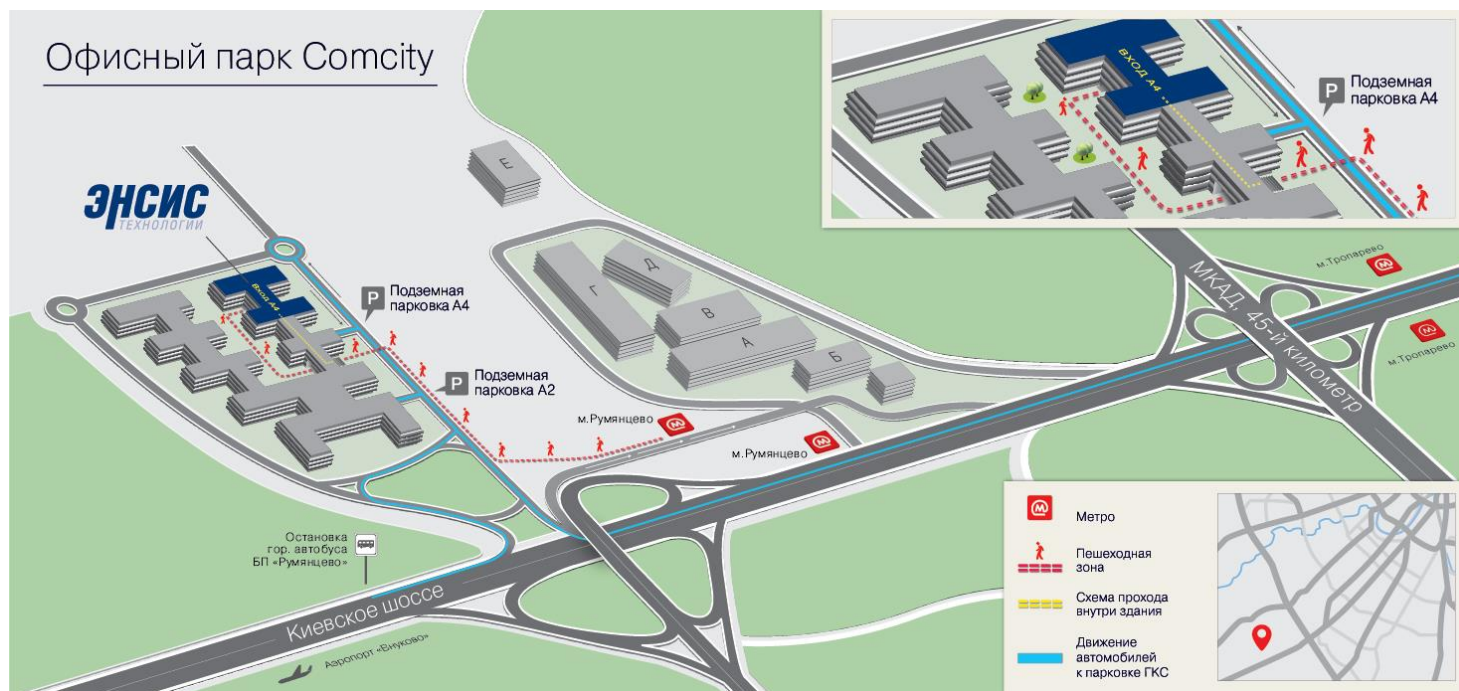

Подробное описание проезда

Наш адрес: 142784 г. Москва, п. Московский, Киевское ш., 22-й км, домовл. 6, стр. 1, офисный парк Comcity

От станции метро Румянцево

Выход из первого вагона из центра.

Двигайтесь по направлению к бело-красным трубам и серо-черному зданию офисного парка Comcity.

Пройдите слева от труб по дороге до КПП.

Около КПП поверните направо, на первом пешеходном переходе перейдите дорогу, поверните направо и двигайтесь вдоль здания мимо парковки А2 до крутящейся двери перед зданием А4.

От станции метро Юго-Западная

На общественном транспорте:

Метро «Юго-Западная», выход из первого вагона от центра, поверните направо в переход и далее пройдите налево по лестнице (к пр-ту Вернадского в сторону области). Следуйте прямо, справа от вас будет торговый центр, вдоль него расположены остановки автобусов «Метро Юго-Западная». До офисного парка Comcity можно добраться на автобусах № 707, 343, 611, остановка Румянцево. Далее пройдите пешком, обойдите здание Comcity справа и двигайтесь вдоль здания мимо парковки А2 до крутящейся двери перед зданием А4. Зайдя в крутящуюся дверь, Вы окажетесь в торговой галерее Comcity. Спуститесь по лестнице к фонтану. Поверните направо и идите до эскалаторов, расположенных справа и слева, мимо кафе Груша и Food Room. Поднимитесь к главному ресепшн по правому эскалатору.